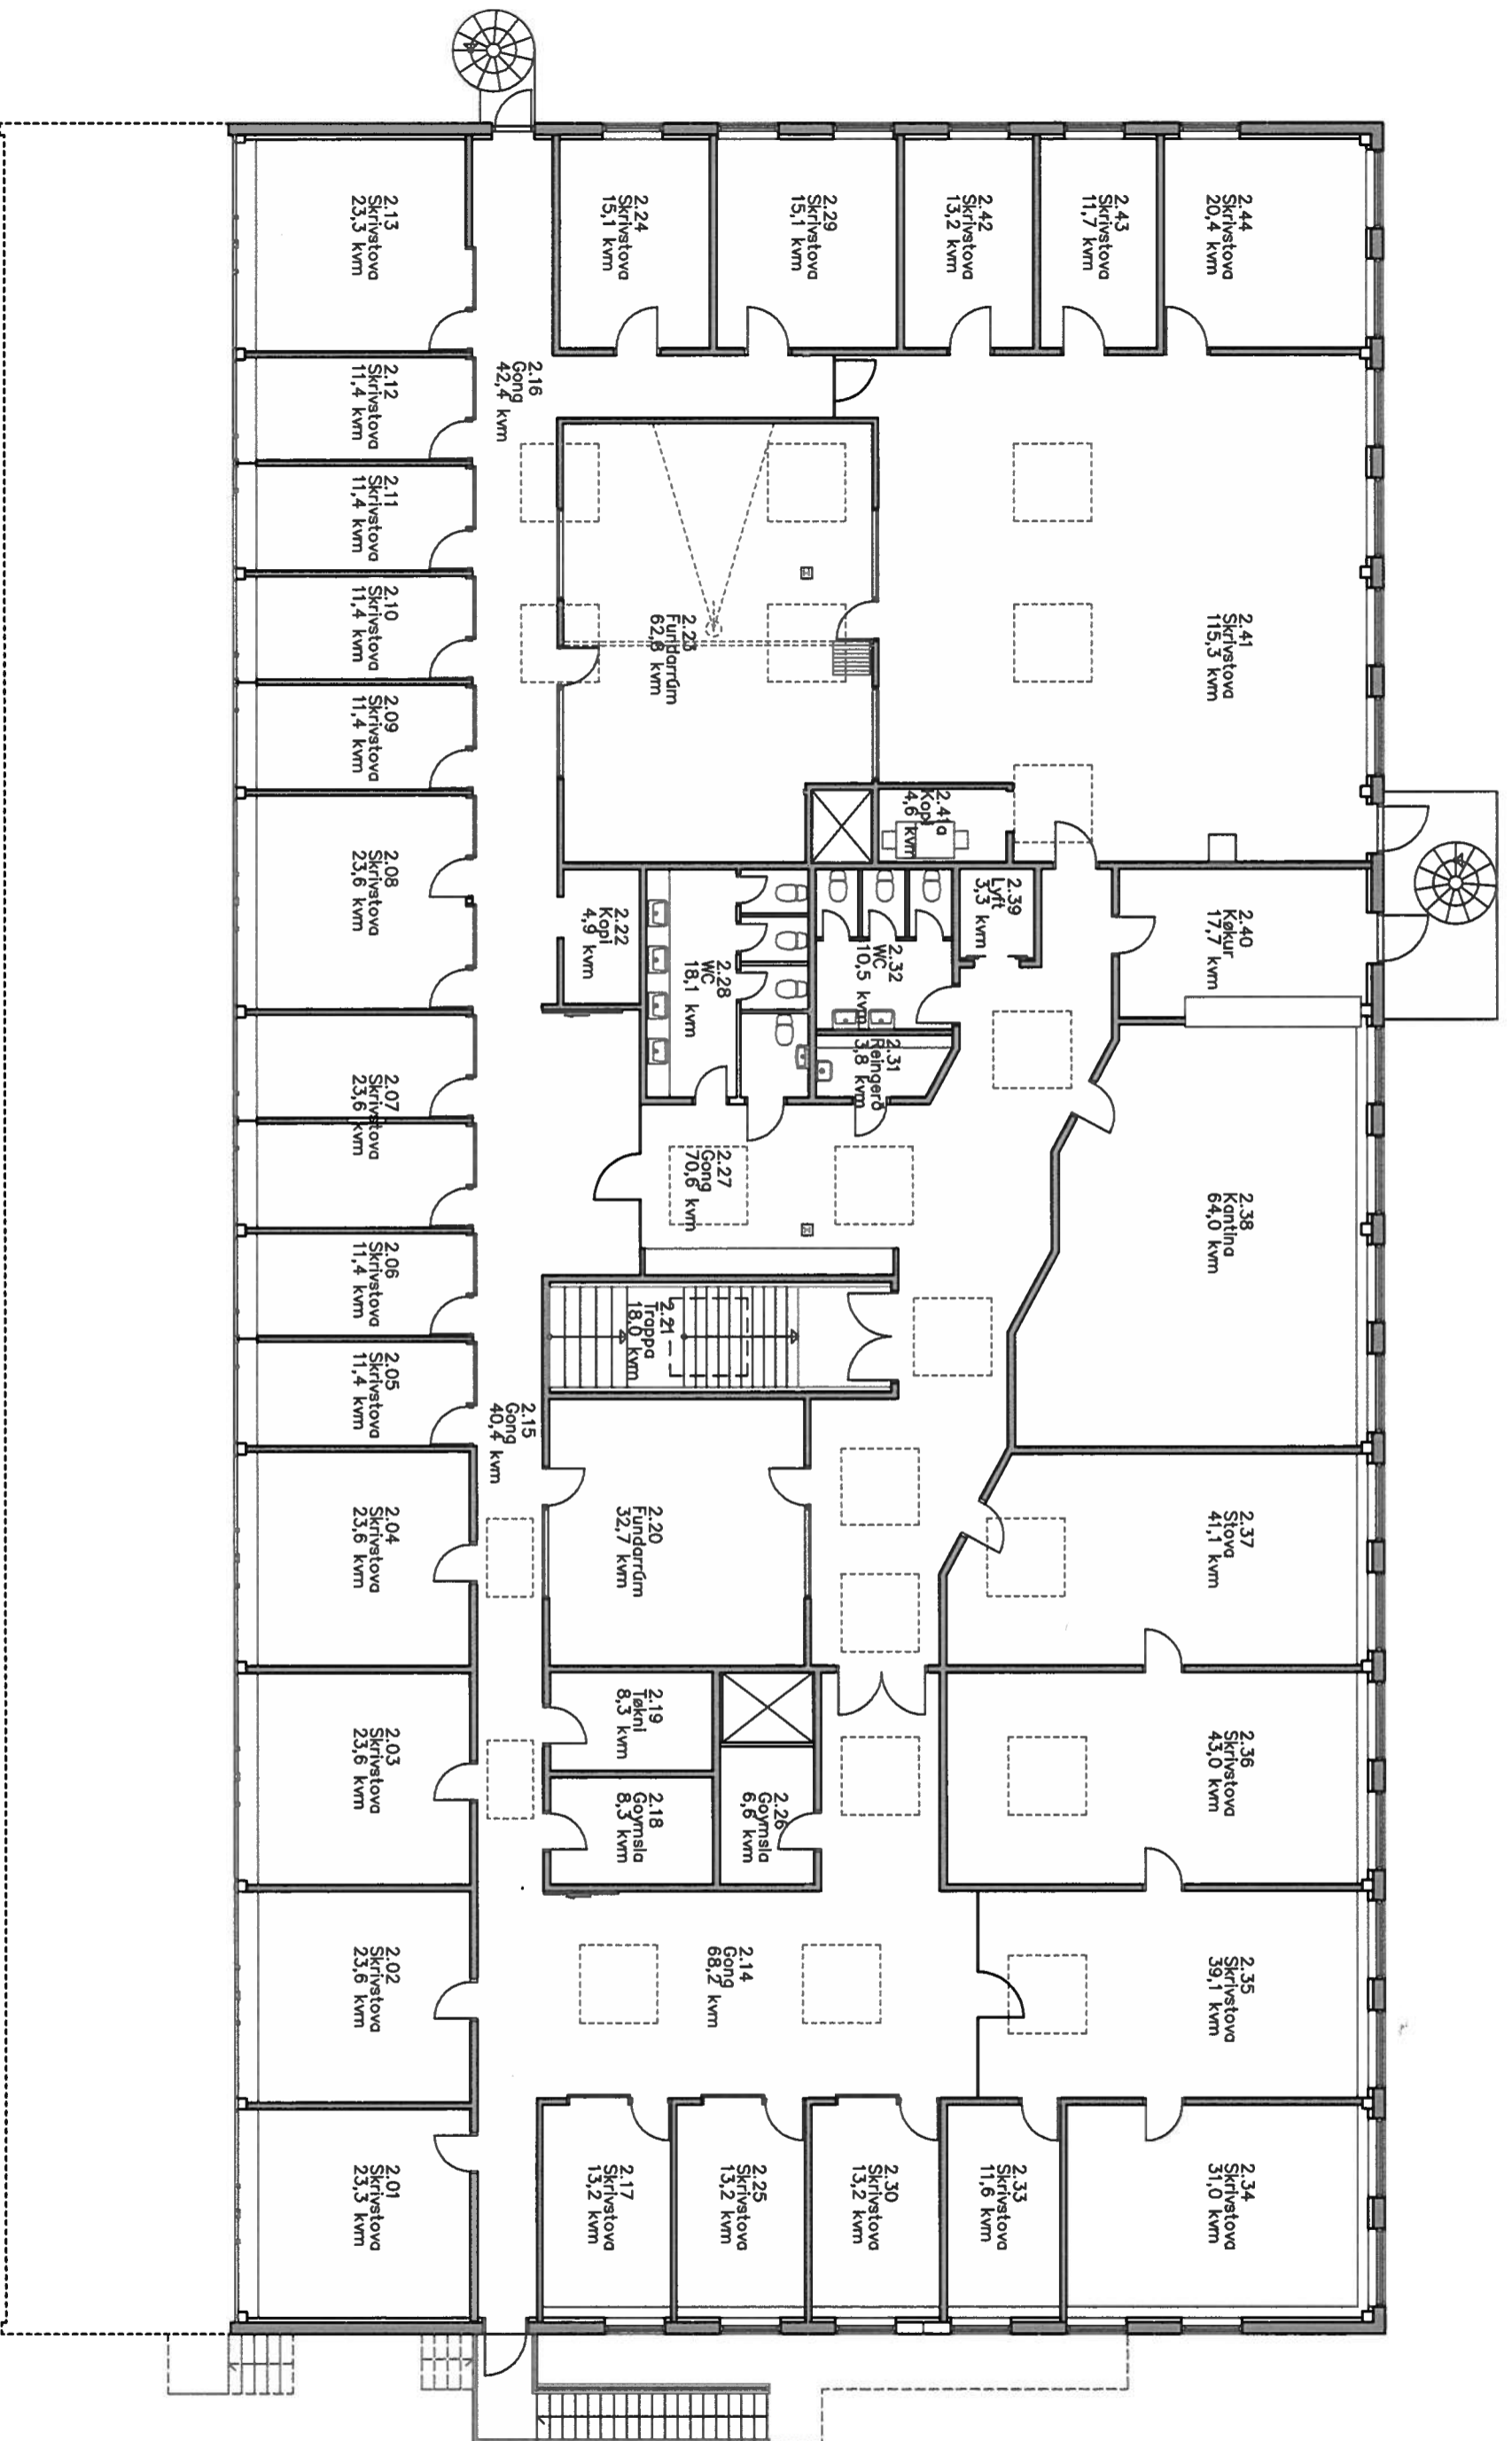

LANDSVERK  
 Tíngúsvogur 5  
 P.O. Box 78, 110 Tórshavn

**MENTAMÁLARÁÐIÐ - Flátmynd 1. hædd**  
 Verandi innrætting

Mát:	1:200 I/A4	Dato:	02.10.2012	Mái nr.:	
Rættad:		Teknad:	GHG	Tekn. nr.:	<b>101</b>

LANDSVERK